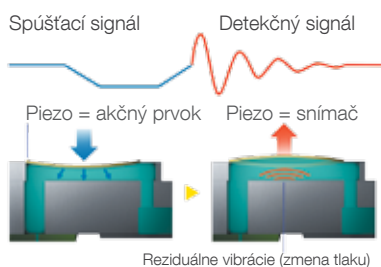

## Technológia

### PrecisionCore

Nová lineárna tlačová hlava PrecisionCore predstavuje inovačnú technológiu, ktorá dodáva výkon radu ColorWorks C7500.

Na rozdiel od tepelných atramentových systémov, systém PrecisionCore využíva na vystrelenie atramentových kvapiek výkonné mikromechanické piezoelektrické elementy. Keďže sa nepoužíva teplo, tlačová hlava je trvalá a nemusí sa vymieňať<sup>2</sup>.

### Technológia kontroly dýz (NVT)

Zaistíte konzistentnú, neprešnú kvalitu vďaka technológii overovania dýz (NVT), ktorá odhaľuje zablokované dýzy, a kompenzáciu obrazových bodov, ktorá ich nahradí. Technológia NVT neustále pracuje na pozadí, aby dosiahla maximálnu spoľahlivosť a znížila prestoje.

### Technológia premenlivej veľkosti kvapiek (VSDT)

Technológia Epson VSDT prináša ideálnu kombináciu rýchlosti, kvality a účinného využitia atramentu. Či už pri detailoch, alebo pri veľkých farebných plochách, vždy je zvolená najlepšia veľkosť kvapky atramentu. Výsledkom je dokonalý obraz vytvorený s optimálnou účinnosťou.